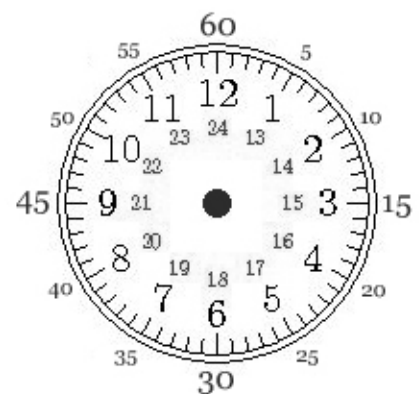

Apprends l'heure avec Montre-enfant.com

Quelle heure est-il ?

Regarde l'heure inscrite dans la case et place les aiguilles dans l'horloge.

12:30

08:00

18:00

10:45

07:10

13:45

15:40

19:00

10:25