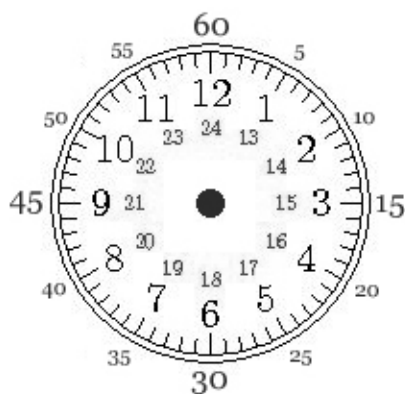

Apprends l'heure avec Montre-enfant.com

Quelle heure est-il ?

Regarde l'heure inscrite dans la case et place les aiguilles dans l'horloge.

12:30

08:00

18:00

10:45

07:10

13:45

15:40

19:00

10:25