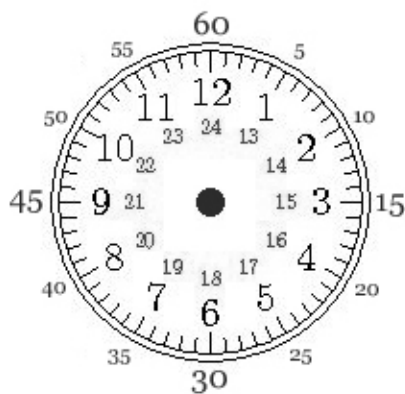

Apprends l'heure avec Montre-enfant.com

Quelle heure est-il ?

Regarde l'heure inscrite dans la case et place les aiguilles dans l'horloge.

12:30

08:00

18:00

10:45

07:10

13:45

15:40

19:00

10:25