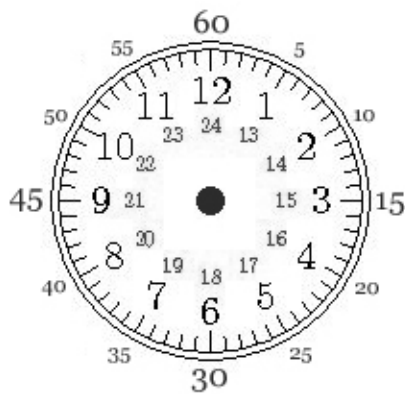

Apprends l'heure avec Montre-enfant.com

Quelle heure est-il ?

Regarde l'heure inscrite dans la case et place les aiguilles dans l'horloge.

12:30

08:00

18:00

10:45

07:10

13:45

15:40

19:00

10:25