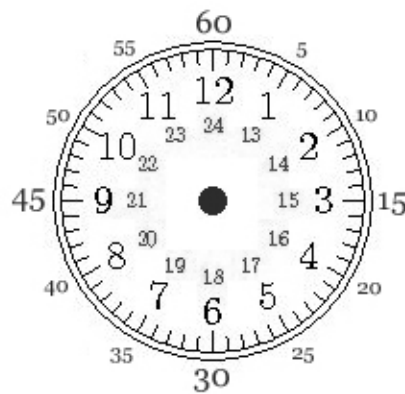

Apprends l'heure avec Montre-enfant.com

Quelle heure est-il ?

Regarde l'heure inscrite dans la case et place les aiguilles dans l'horloge.

12:30

08:00

18:00

10:45

07:10

13:45

15:40

19:00

10:25