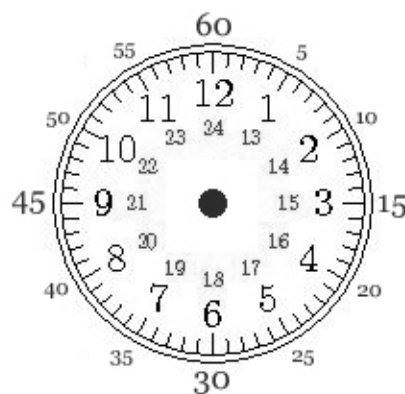

Apprends l'heure avec Montre-enfant.com

Quelle heure est-il ?

Regarde l'heure inscrite dans la case et place les aiguilles dans l'horloge.

12:30

08:00

18:00

10:45

07:10

13:45

15:40

19:00

10:25