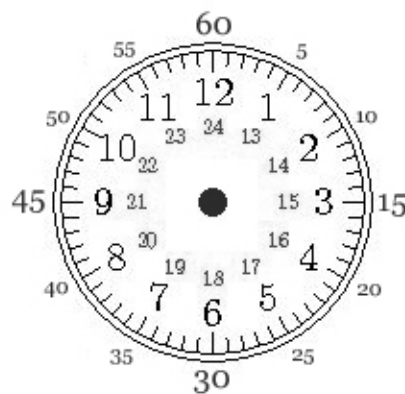

Apprends l'heure avec Montre-enfant.com

Quelle heure est-il ?

Regarde l'heure inscrite dans la case et place les aiguilles dans l'horloge.

12:30

08:00

18:00

10:45

07:10

13:45

15:40

19:00

10:25