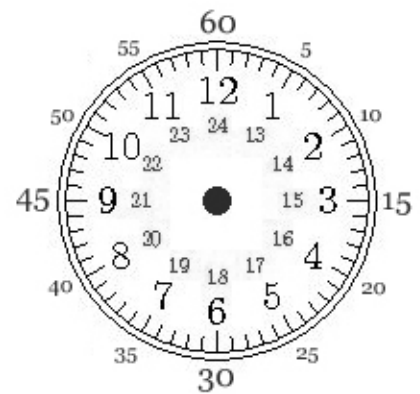

Apprends l'heure avec Montre-enfant.com

Quelle heure est-il ?

Regarde l'heure inscrite dans la case et place les aiguilles dans l'horloge.

12:30

08:00

18:00

10:45

07:10

13:45

15:40

19:00

10:25