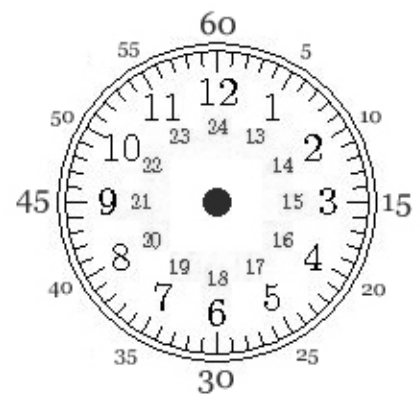

Apprends l'heure avec Montre-enfant.com

Quelle heure est-il ?

Regarde l'heure inscrite dans la case et place les aiguilles dans l'horloge.

12:30

08:00

18:00

10:45

07:10

13:45

15:40

19:00

10:25